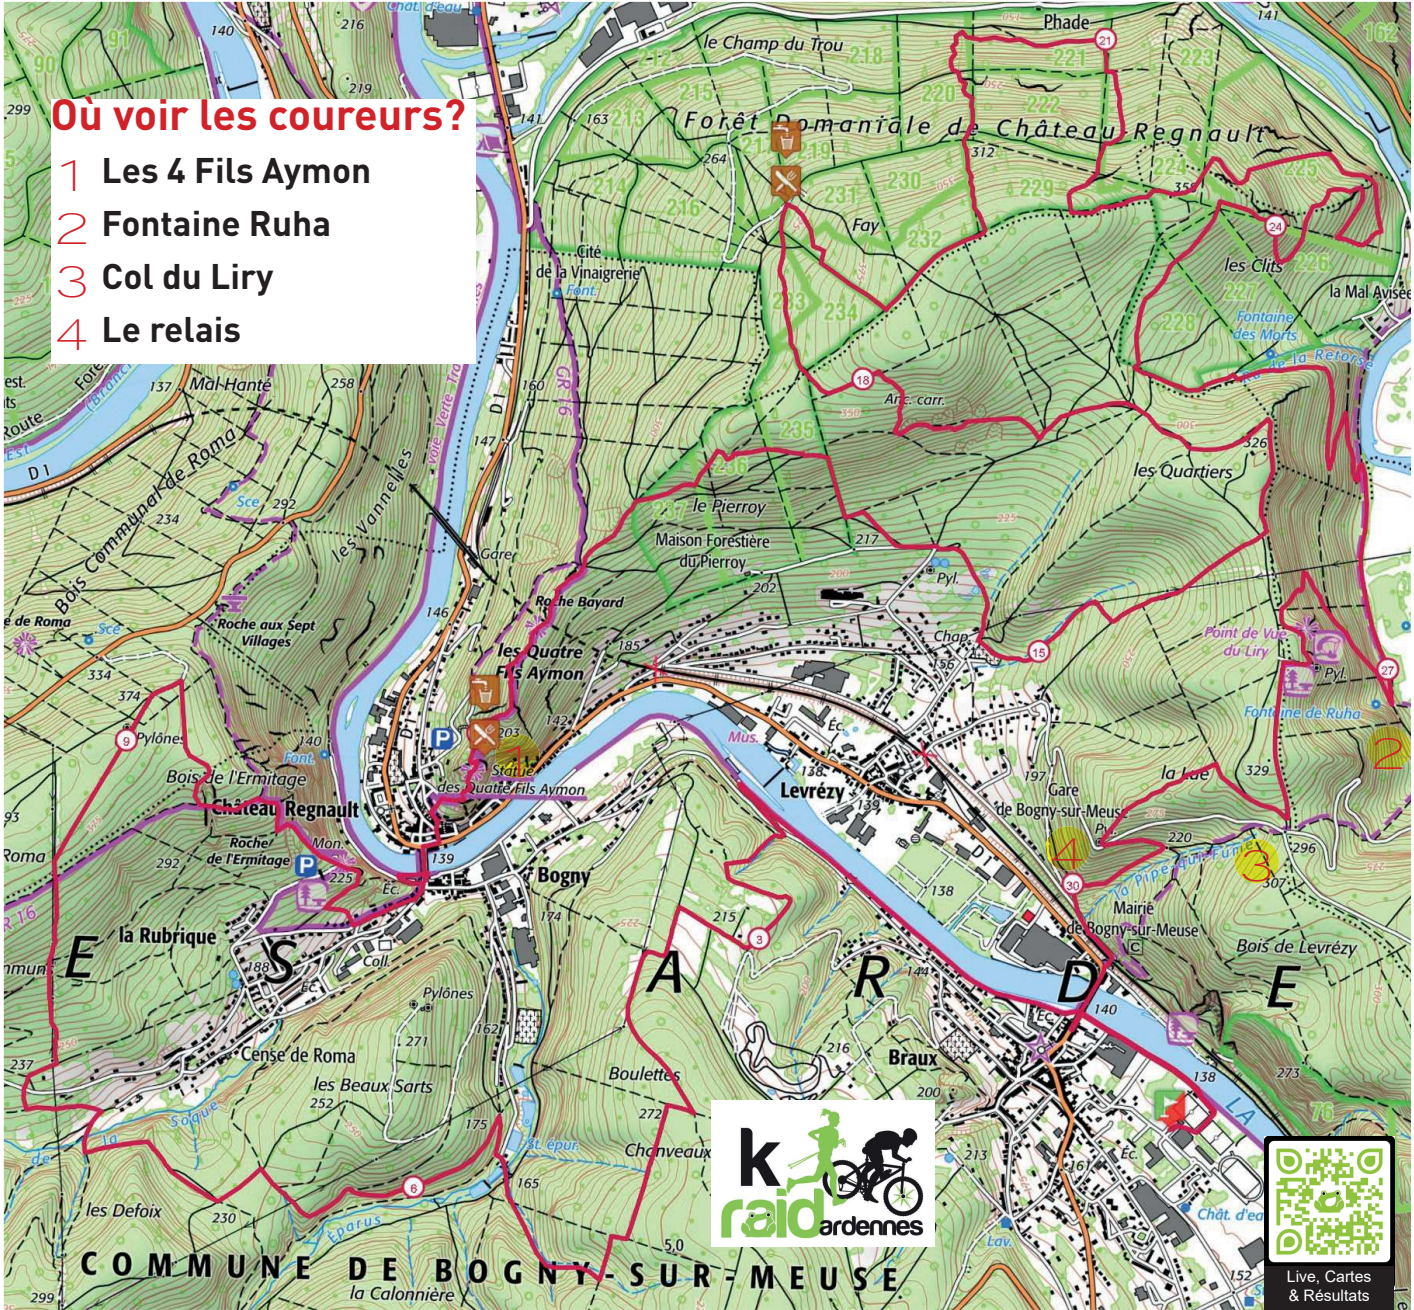

AYMON TRAIL

BOGNY-SUR-MEUSE

23 FEVRIER 2025

#11

TRACE
DE
trail

32 km - 1600 D+

Retrouvez ce parcours sur votre mobile avec l'appli TrailConnect. Pour en savoir plus : <http://trailconnect.run>

≥ 10% ≥ 20% ≥ 30%

©TraceDeTrail.com