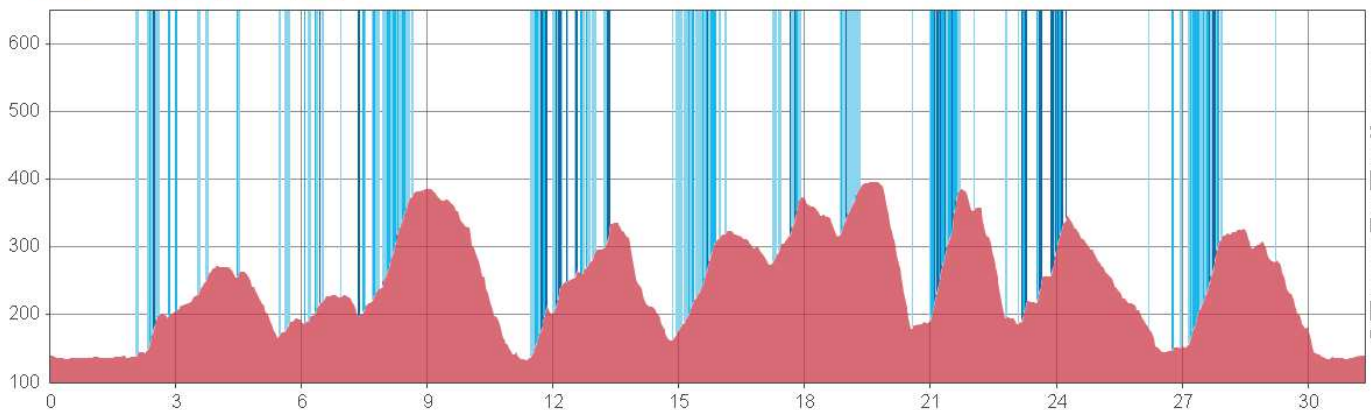

AYMON TRAIL

BOGNY-SUR-MEUSE

23 FEVRIER 2025

#11

TRACE
DE
trail

32 km - 1600 D+

Retrouvez ce parcours sur votre mobile avec l'appli TrailConnect. Pour en savoir plus : <http://trailconnect.run>

≥ 10% ≥ 20% ≥ 30%

©TraceDeTrail.com