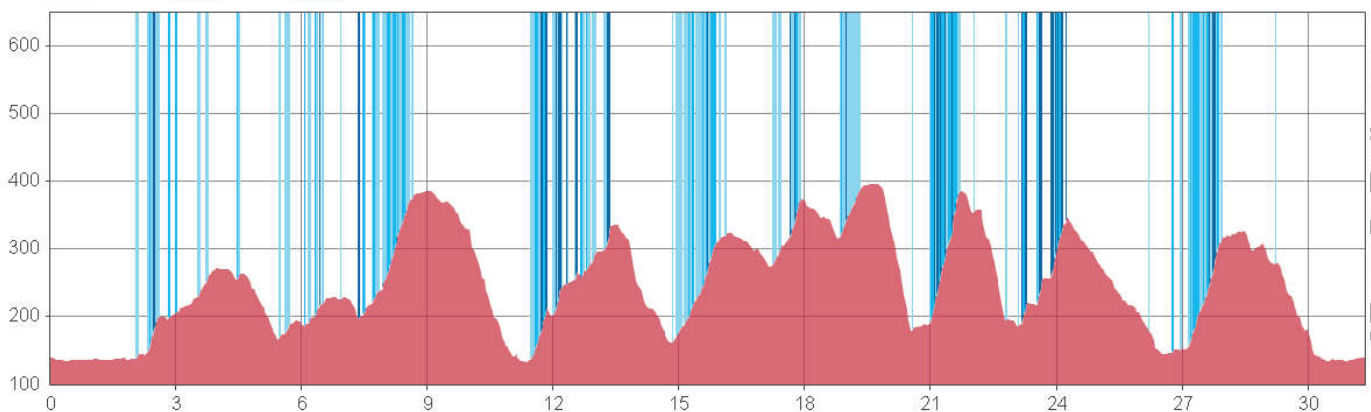

## 32 km - 1600 D+

Retrouvez ce parcours sur votre mobile avec l'appi TrailConnect. Pour en savoir plus : <http://trailconnect.run>

### Où voir les coureurs?

- 1 Les 4 Fils Aymon
- 2 Fontaine Ruha
- 3 Col du Liry
- 4 Le relais

≥ 10%    ≥ 20%    ≥ 30%

©TraceDeTrail.com