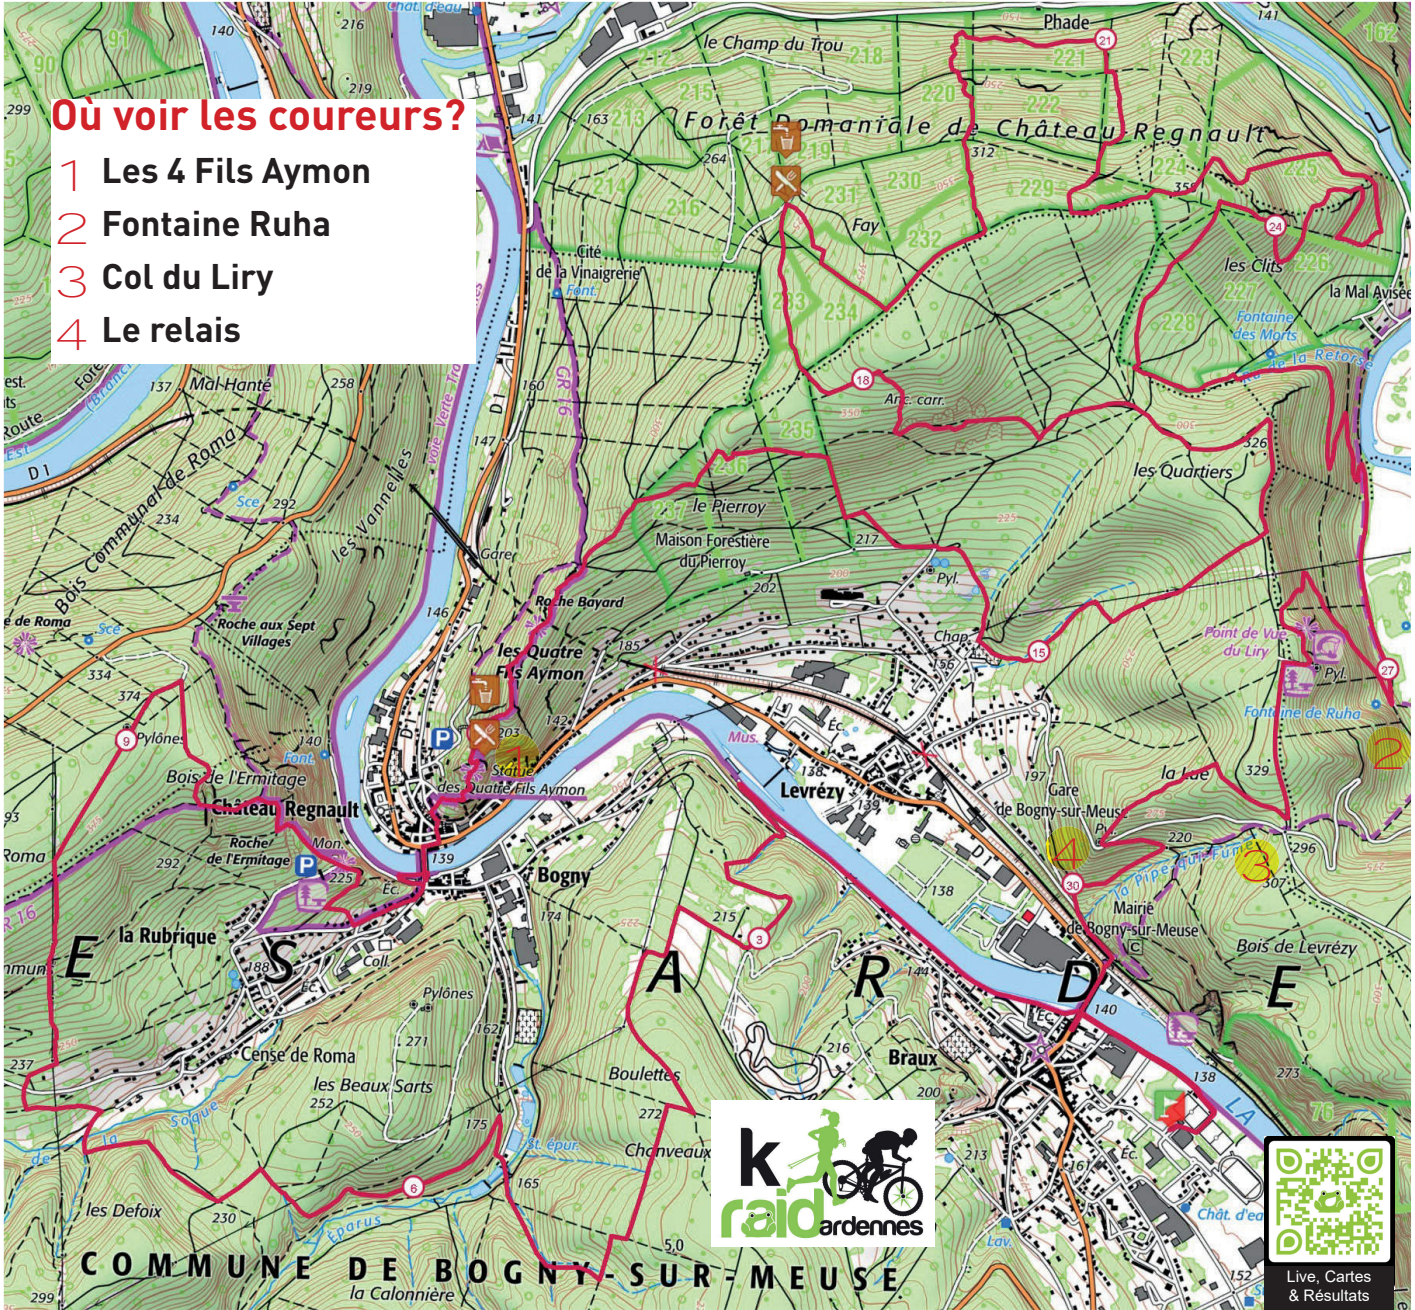

TRACE  
DE  
trail

## 32 km - 1600 D+

Retrouvez ce parcours sur votre mobile avec l'appi TrailConnect. Pour en savoir plus : <http://trailconnect.run>

### Où voir les coureurs?

- 1 Les 4 Fils Aymon
- 2 Fontaine Ruha
- 3 Col du Liry
- 4 Le relais

≥ 10%    ≥ 20%    ≥ 30%

©TraceDeTrail.com